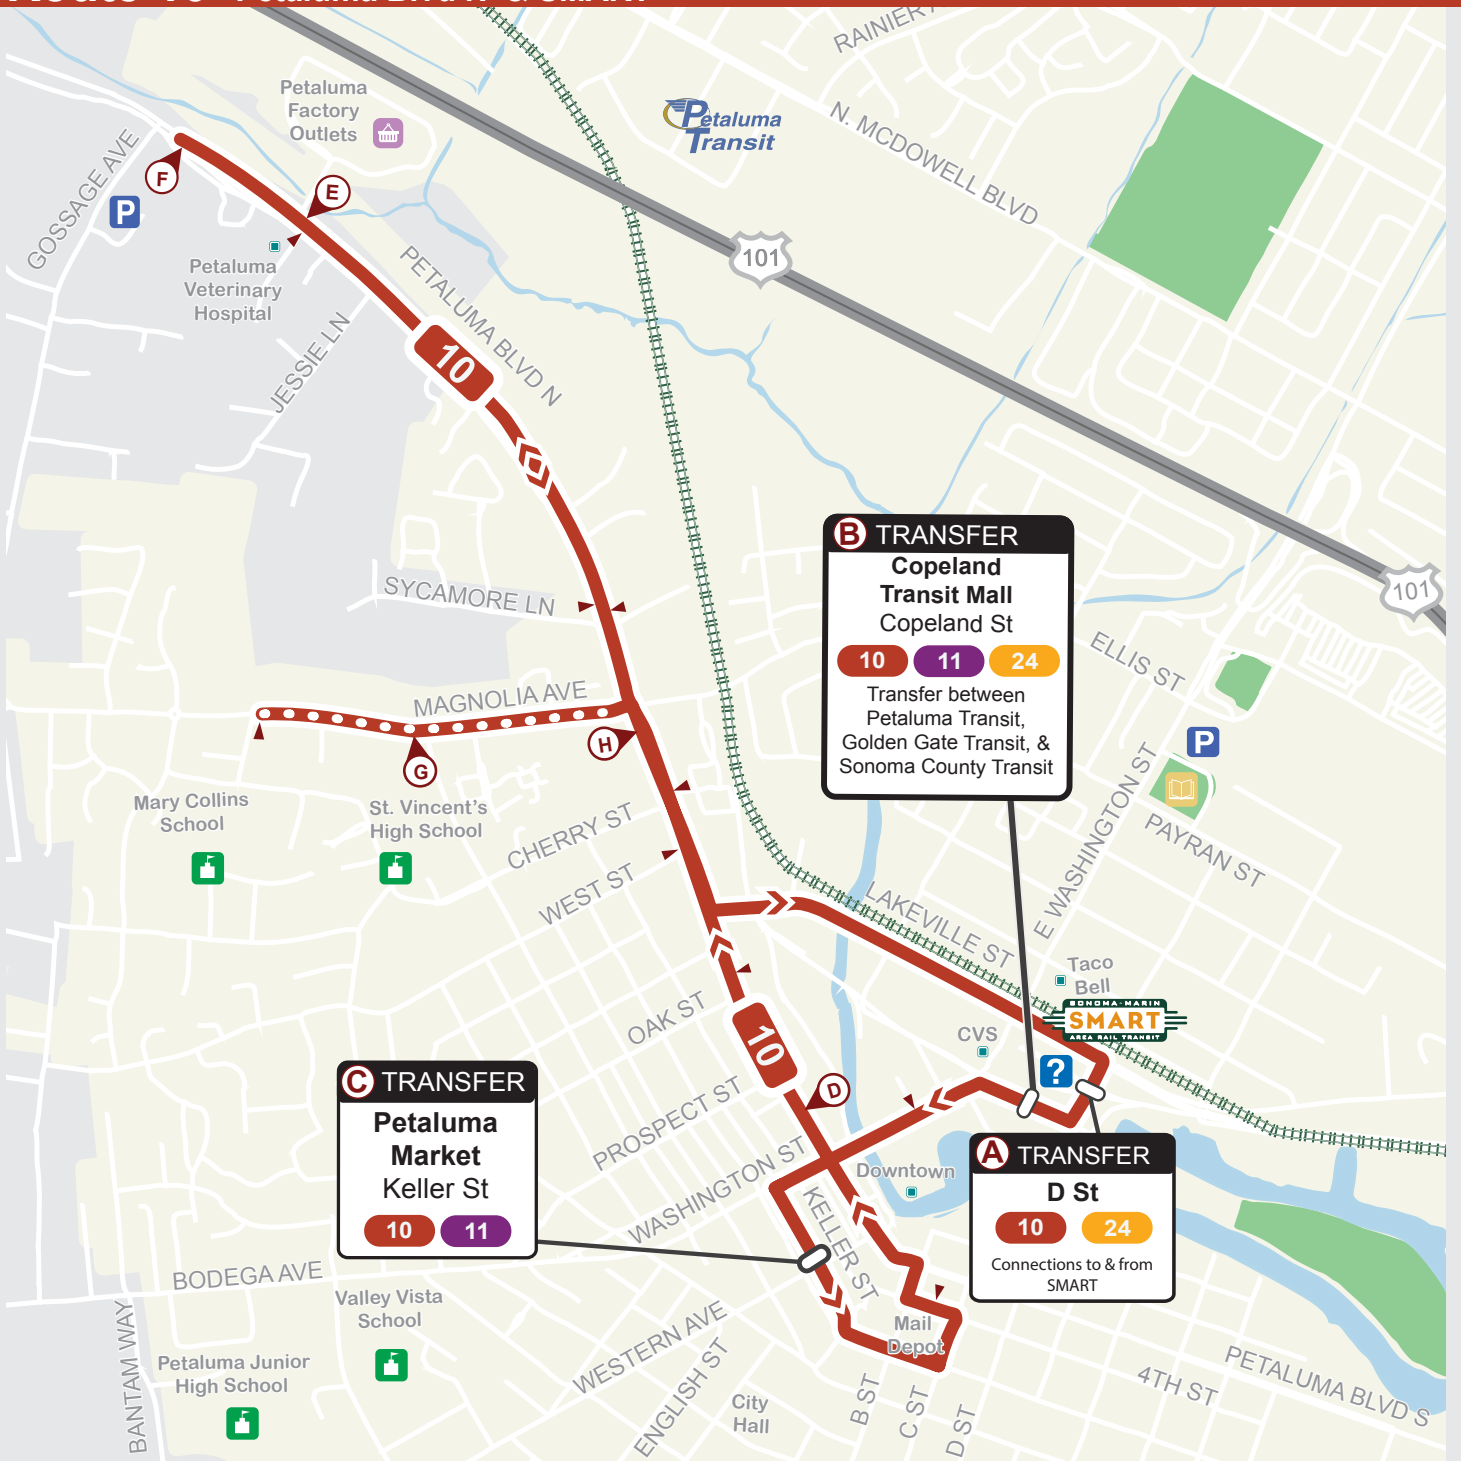

Route 10 Petaluma Blvd N & SMART

Monday-Friday

SMART Station D St	Copeland Transit Mall	Petaluma Market / Downtown Keller & Western	Perry Park Petaluma Blvd N & Washington	Factory Outlets Petaluma Blvd N	Park & Ride Gossage	St. Vincent's High School Magnolia St	Petaluma Blvd N & Magnolia SB	SMART Station D St	Becomes Route
A	B	C	D	E	F	G	H	A	
--	--	--	--	--	6:30	--	6:33	6:38	501
7:32	7:33	--	7:34	7:39	7:41	7:45	7:46	7:51	501
8:15	8:16	8:18	8:22	8:27	8:29	--	8:33	8:38	24
9:15	9:16	9:18	9:22	9:27	9:29	--	9:33	9:38	24
10:15	10:16	10:18	10:22	10:27	10:29	--	10:33	10:38	24
11:15	11:16	11:18	11:22	11:27	11:29	--	11:33	11:38	24
12:15	12:16	12:18	12:22	12:27	12:29	--	12:33	12:38	24
1:15	1:16	1:18	1:22	1:27	1:29	--	1:33	1:38	24
2:15	2:16	2:18	2:22	2:27	2:29	--	2:33	2:38	24
3:15	3:16	--	3:17	3:22	3:24	3:28	3:29	3:36	24
4:15	4:16	4:18	4:22	4:27	4:29	--	4:33	4:38	24
5:15	5:16	5:18	5:22	5:27	5:29	--	5:33	5:38	24
6:15	6:16	6:18	6:22	6:27	6:29	--	6:33	6:38	24
7:15	7:16	7:18	7:22	7:27	7:29	--	--	--	24

For more service from Petaluma Blvd N to Downtown, please see Sonoma County Transit Route 48.
 Para más servicio de Petaluma Blvd N al centro, por favor vea la ruta 48 de Sonoma County Transit.

All **bold** times are PM service.
 Todos los tiempos más **oscuros** indican servicio PM.