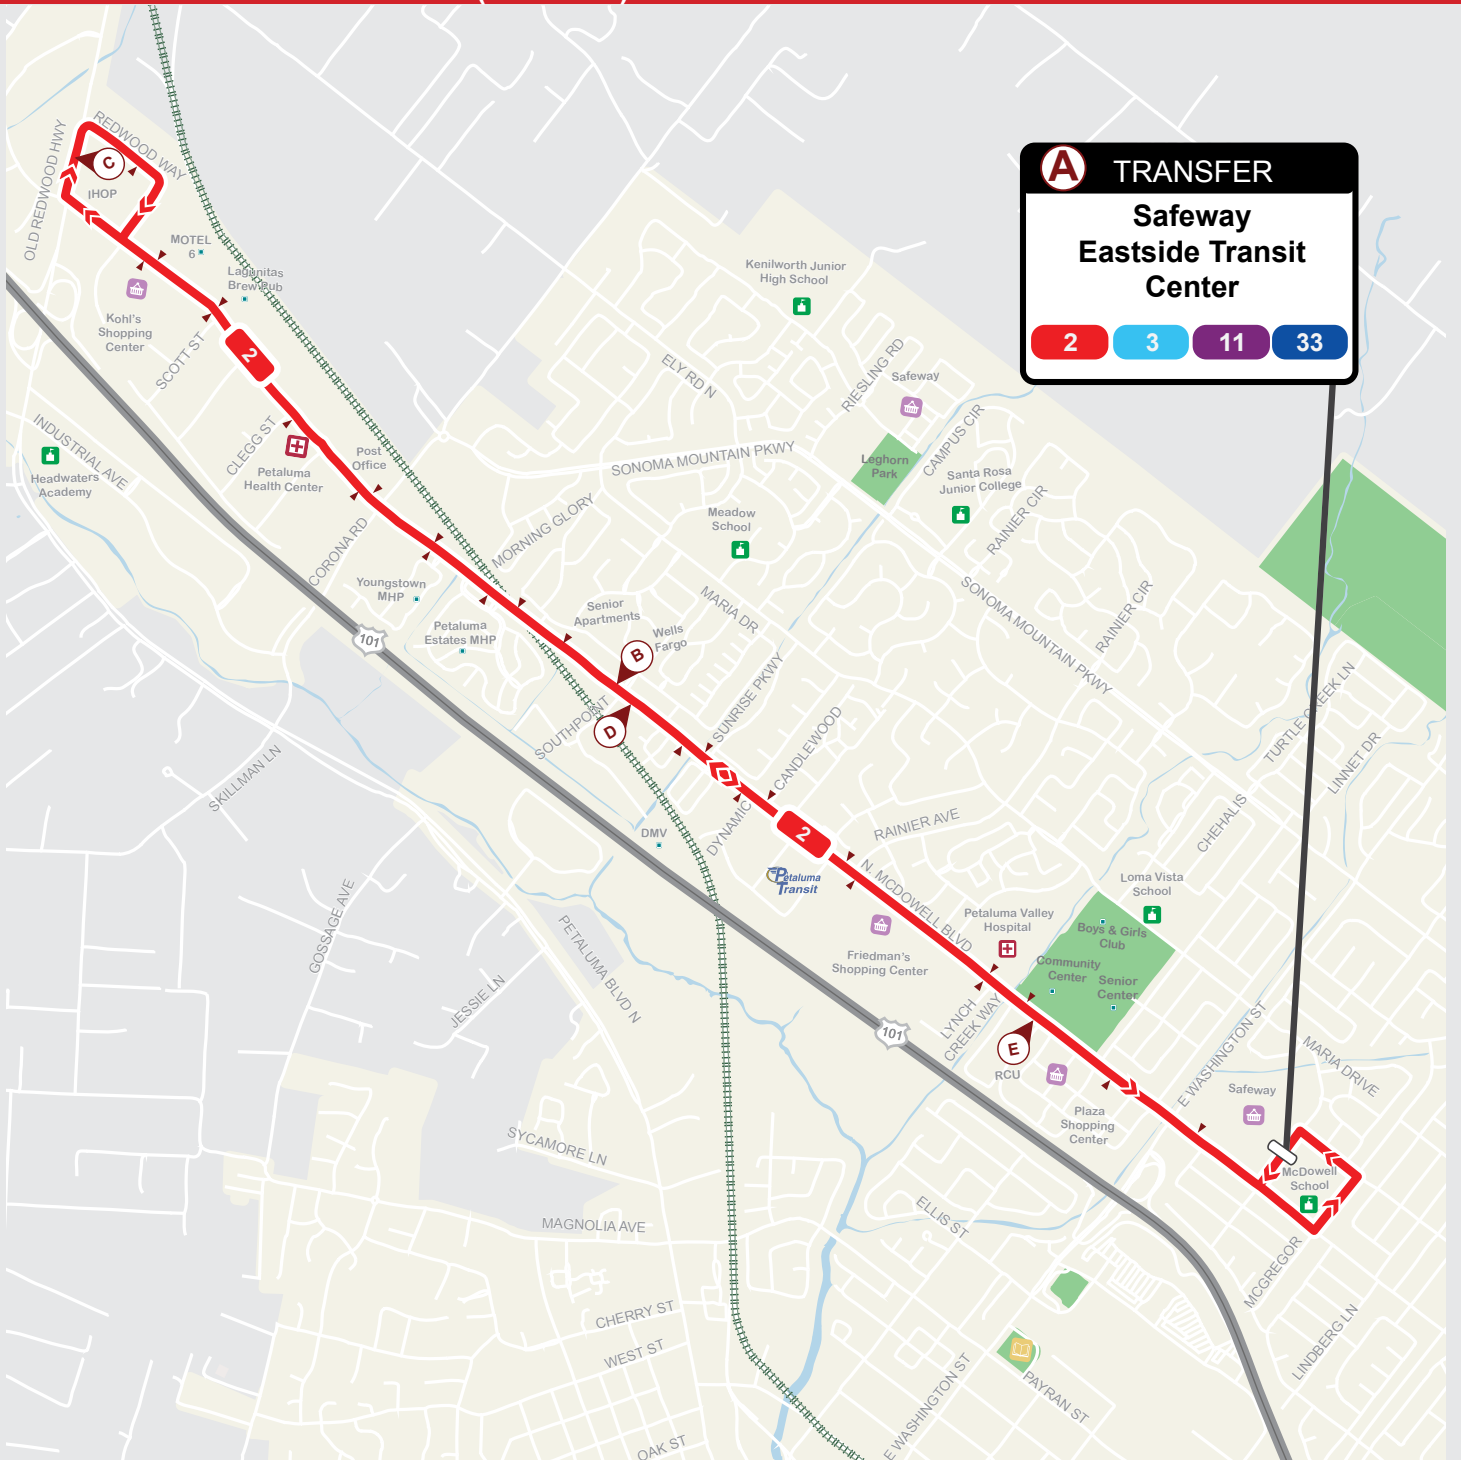

# Route 2 N McDowell Blvd (to Rte 11)

Monday-Friday

Safeway Eastside Transit Center	Wells Fargo N McDowell & Southpoint NB	IHOP Old Redwood Hwy	N McDowell & Southpoint SB	RCU Bank / KMART N McDowell SB	Safeway Eastside Transit Center
A	B	C	D	E	A
6:30	6:34	6:38	6:43	6:47	6:52
7:00	7:04	7:08	7:13	7:17	7:22
7:30	7:34	7:38	7:43	7:47	7:52
8:00	8:04	8:08	8:13	8:17	8:22
8:30	8:34	8:38	8:43	8:47	8:52
9:00	9:04	9:08	9:13	9:17	9:22
9:30	9:34	9:38	9:43	9:47	9:52
10:00	10:04	10:08	10:13	10:17	10:22
10:30	10:34	10:38	10:43	10:47	10:52
11:00	11:04	11:08	11:13	11:17	11:22
11:30	11:34	11:38	11:43	11:47	11:52
<b>12:00</b>	<b>12:04</b>	<b>12:08</b>	<b>12:13</b>	<b>12:17</b>	<b>12:22</b>
<b>12:30</b>	<b>12:34</b>	<b>12:38</b>	<b>12:43</b>	<b>12:47</b>	<b>12:52</b>
1:00	1:04	1:08	1:13	1:17	1:22
1:30	1:34	1:38	1:43	1:47	1:52
2:00	2:04	2:08	2:13	2:17	2:22
2:30	2:34	2:38	2:43	2:47	2:52
3:00	3:04	3:08	3:13	3:17	3:22
3:15	3:19	3:23	3:28	3:32	3:37
3:35	3:39	3:43	3:48	3:52	3:57
3:55	3:59	4:03	4:08	4:12	4:17
4:15	4:19	4:23	4:28	4:32	4:37
4:35	4:39	4:43	4:48	4:52	4:57
4:55	4:59	5:03	5:08	5:12	5:17
5:15	5:19	5:23	5:28	5:32	5:37
5:45	5:49	5:53	5:58	6:02	6:07
6:00	6:04	6:08	6:13	6:17	6:22
6:30	6:34	6:38	6:43	6:47	6:52
7:00	7:04	7:08	7:13	7:17	7:22
7:30	7:34	7:38	7:43	7:47	7:52
8:00	8:04	8:08	8:13	8:17	8:22

Saturday

Safeway Eastside Transit Center	Wells Fargo N McDowell & Southpoint NB	IHOP Old Redwood Hwy	N McDowell & Southpoint SB	RCU Bank / KMART N McDowell SB	Safeway Eastside Transit Center
A	B	C	D	E	A
7:30	7:34	7:38	7:43	7:47	7:52
8:30	8:34	8:38	8:43	8:47	8:52
9:30	9:34	9:38	9:43	9:47	9:52
10:30	10:34	10:38	10:43	10:47	10:52
11:30	11:34	11:38	11:43	11:47	11:52
<b>12:30</b>	<b>12:34</b>	<b>12:38</b>	<b>12:43</b>	<b>12:47</b>	<b>12:52</b>
1:30	1:34	1:38	1:43	1:47	1:52
2:30	2:34	2:38	2:43	2:47	2:52
3:30	3:34	3:38	3:43	3:47	3:52
4:30	4:34	4:38	4:43	4:47	4:52
5:30	5:34	5:38	5:43	5:47	5:52
6:30	6:34	6:38	6:43	6:47	6:52
7:30	7:34	7:38	7:43	7:47	7:52