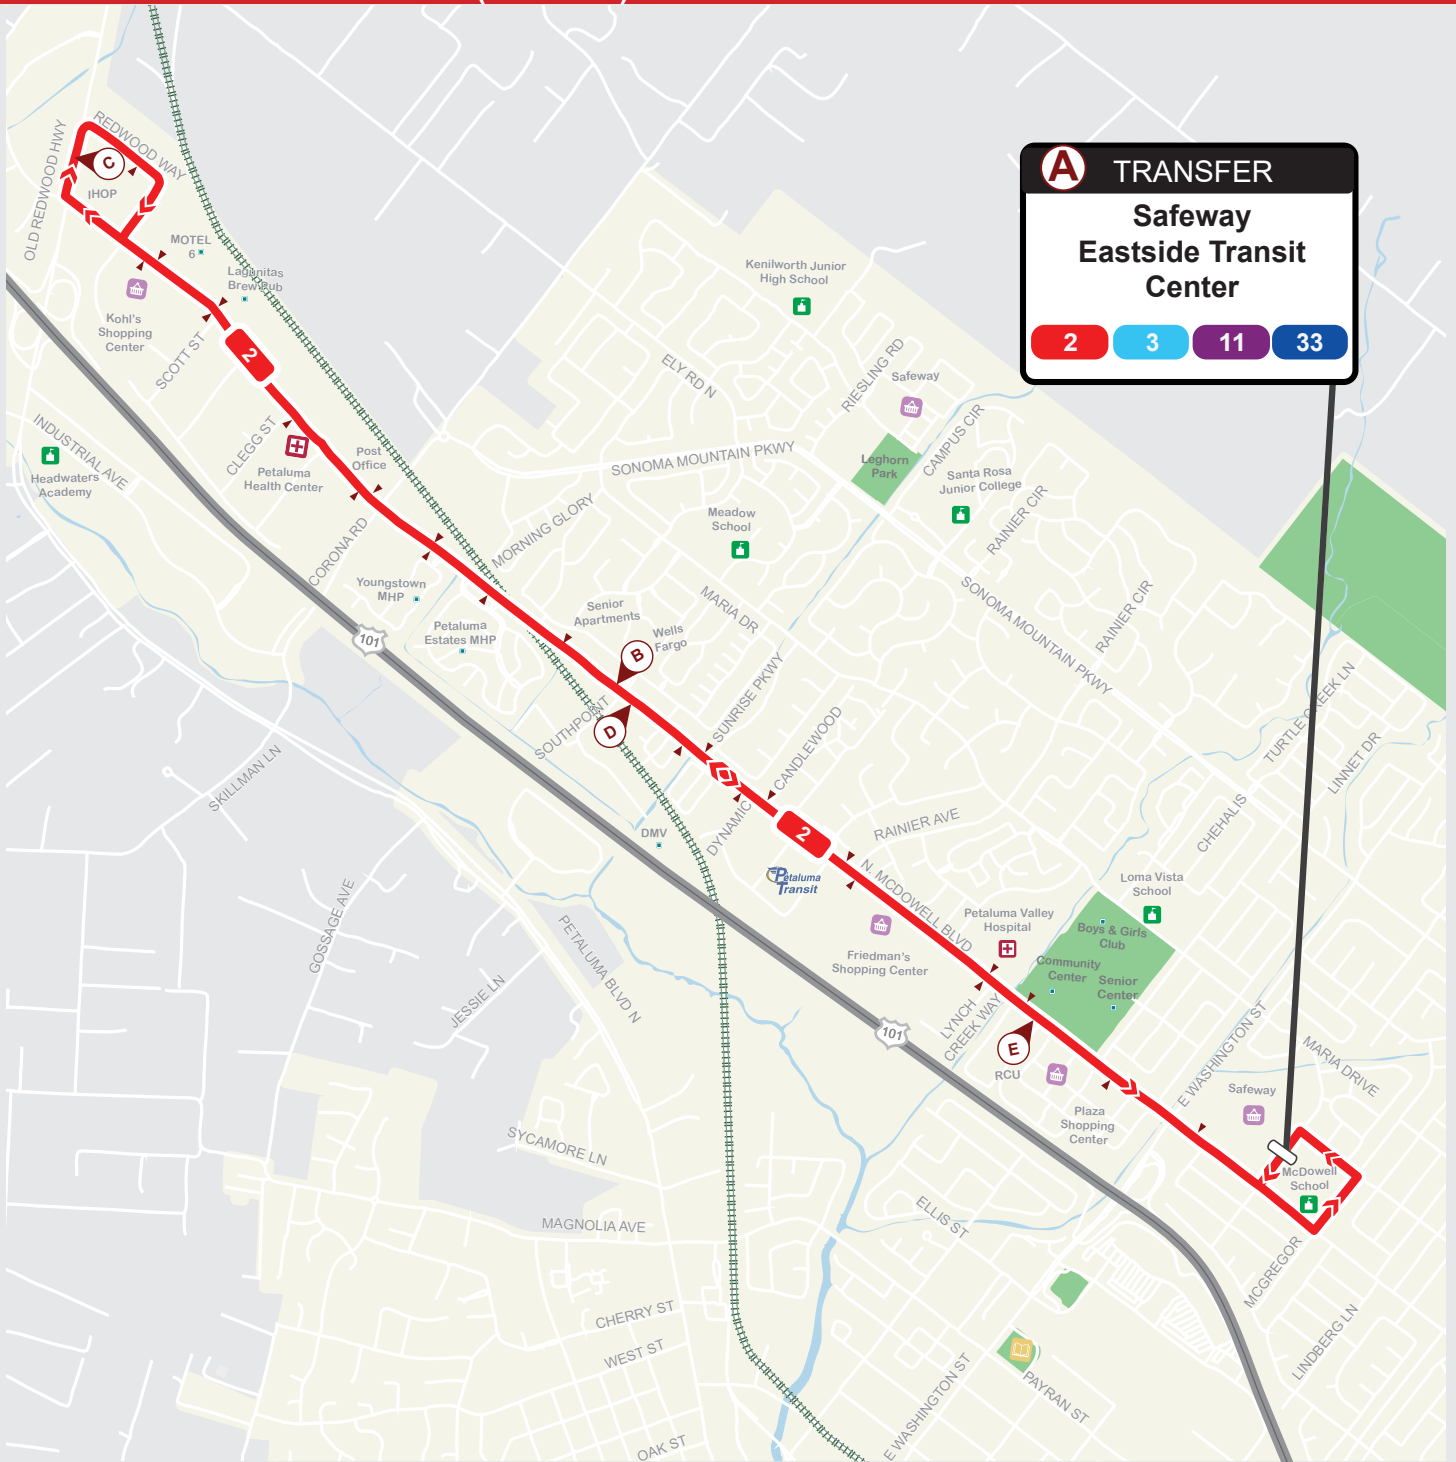

# Route 2 N McDowell Blvd (to Rte 11)

Monday-Friday

Safeway Eastside Transit Center	Wells Fargo N McDowell & Southpoint NB	IHOP Old Redwood Hwy	N McDowell & Southpoint SB	RCU Bank / KMART N McDowell SB	Safeway Eastside Transit Center
A	B	C	D	E	A
6:30	6:34	6:38	6:43	6:47	6:52
7:00	7:04	7:08	7:13	7:17	7:22
7:30	7:34	7:38	7:43	7:47	7:52
8:00	8:04	8:08	8:13	8:17	8:22
8:30	8:34	8:38	8:43	8:47	8:52
9:00	9:04	9:08	9:13	9:17	9:22
9:30	9:34	9:38	9:43	9:47	9:52
10:00	10:04	10:08	10:13	10:17	10:22
10:30	10:34	10:38	10:43	10:47	10:52
11:00	11:04	11:08	11:13	11:17	11:22
11:30	11:34	11:38	11:43	11:47	11:52
<b>12:00</b>	<b>12:04</b>	<b>12:08</b>	<b>12:13</b>	<b>12:17</b>	<b>12:22</b>
<b>12:30</b>	<b>12:34</b>	<b>12:38</b>	<b>12:43</b>	<b>12:47</b>	<b>12:52</b>
1:00	1:04	1:08	1:13	1:17	1:22
1:30	1:34	1:38	1:43	1:47	1:52
2:00	2:04	2:08	2:13	2:17	2:22
2:30	2:34	2:38	2:43	2:47	2:52
3:00	3:04	3:08	3:13	3:17	3:22
3:15	3:19	3:23	3:28	3:32	3:37
3:35	3:39	3:43	3:48	3:52	3:57
3:55	3:59	4:03	4:08	4:12	4:17
4:15	4:19	4:23	4:28	4:32	4:37
4:35	4:39	4:43	4:48	4:52	4:57
4:55	4:59	5:03	5:08	5:12	5:17
5:15	5:19	5:23	5:28	5:32	5:37
5:45	5:49	5:53	5:58	6:02	6:07
6:00	6:04	6:08	6:13	6:17	6:22
6:30	6:34	6:38	6:43	6:47	6:52
7:00	7:04	7:08	7:13	7:17	7:22
7:30	7:34	7:38	7:43	7:47	7:52
8:00	8:04	8:08	8:13	8:17	8:22

Saturday

Safeway Eastside Transit Center	Wells Fargo N McDowell & Southpoint NB	IHOP Old Redwood Hwy	N McDowell & Southpoint SB	RCU Bank / KMART N McDowell SB	Safeway Eastside Transit Center
A	B	C	D	E	A
7:30	7:34	7:38	7:43	7:47	7:52
8:30	8:34	8:38	8:43	8:47	8:52
9:30	9:34	9:38	9:43	9:47	9:52
10:30	10:34	10:38	10:43	10:47	10:52
11:30	11:34	11:38	11:43	11:47	11:52
<b>12:30</b>	<b>12:34</b>	<b>12:38</b>	<b>12:43</b>	<b>12:47</b>	<b>12:52</b>
1:30	1:34	1:38	1:43	1:47	1:52
2:30	2:34	2:38	2:43	2:47	2:52
3:30	3:34	3:38	3:43	3:47	3:52
4:30	4:34	4:38	4:43	4:47	4:52
5:30	5:34	5:38	5:43	5:47	5:52
6:30	6:34	6:38	6:43	6:47	6:52
7:30	7:34	7:38	7:43	7:47	7:52